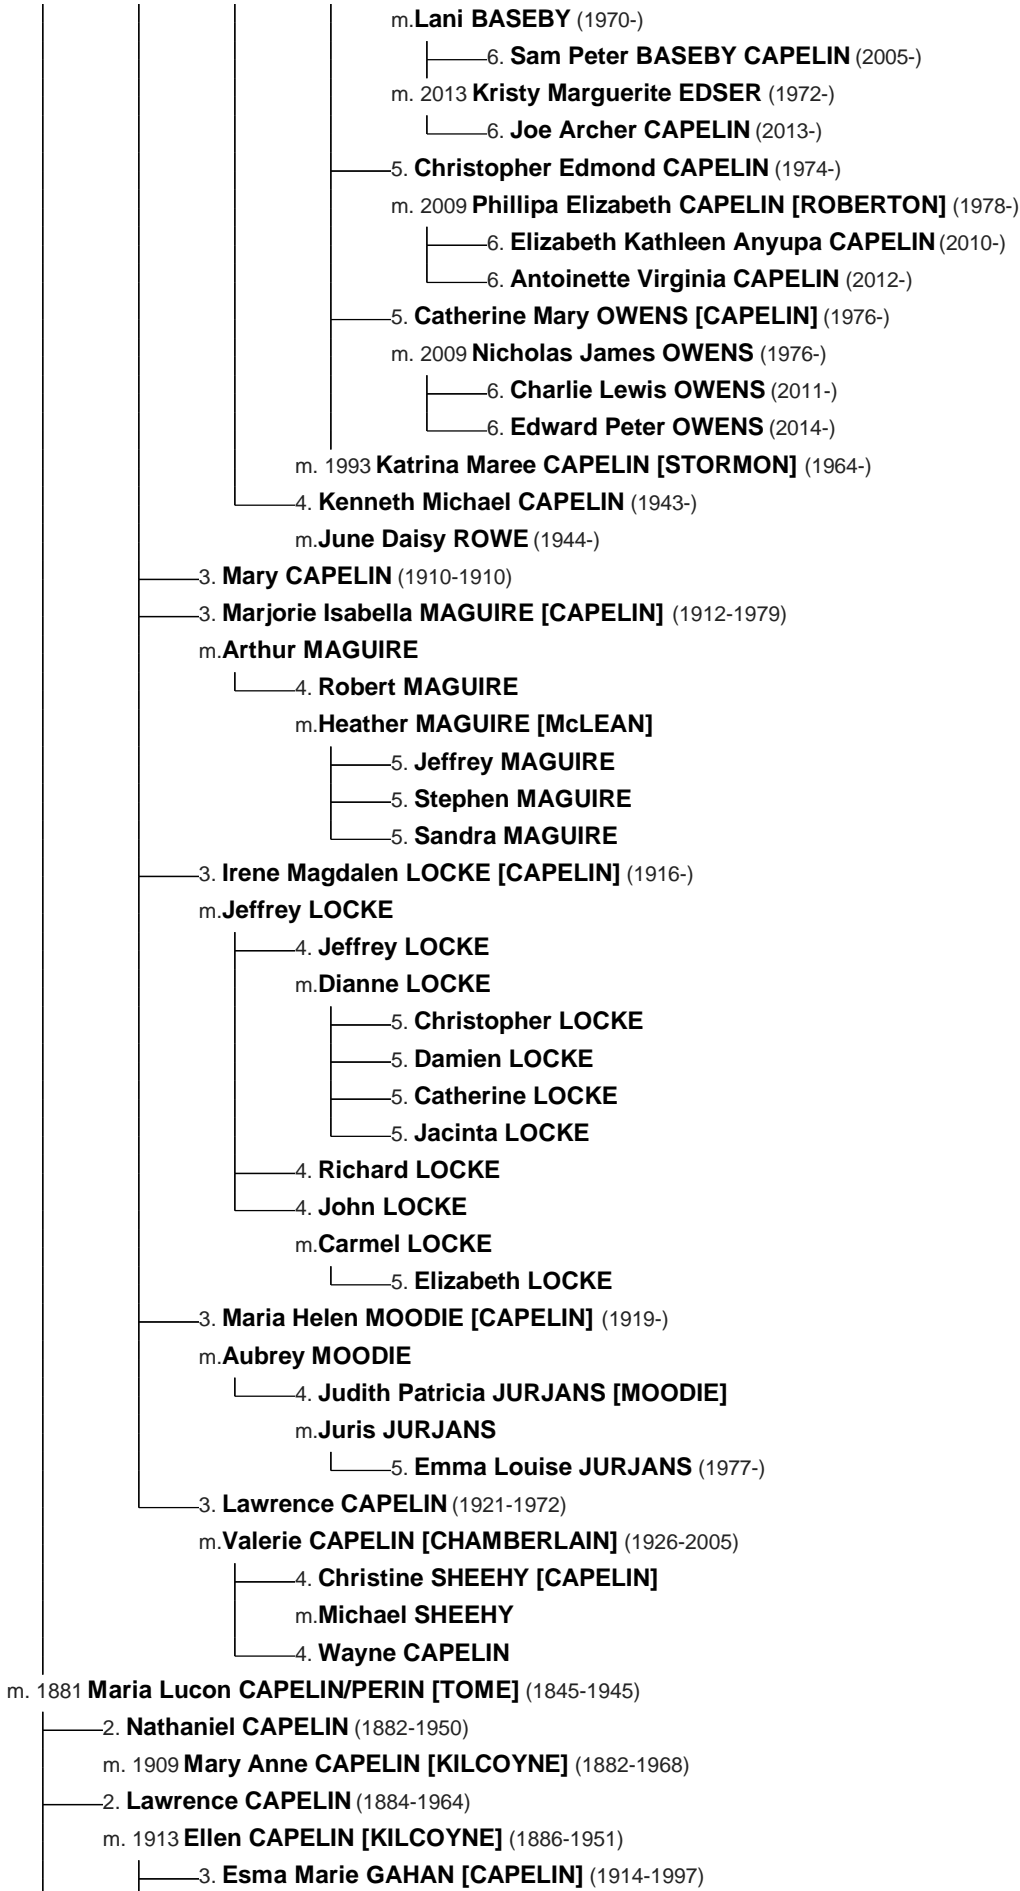

**Descendants of:
Lorenzo CAPELIN/PERIN**