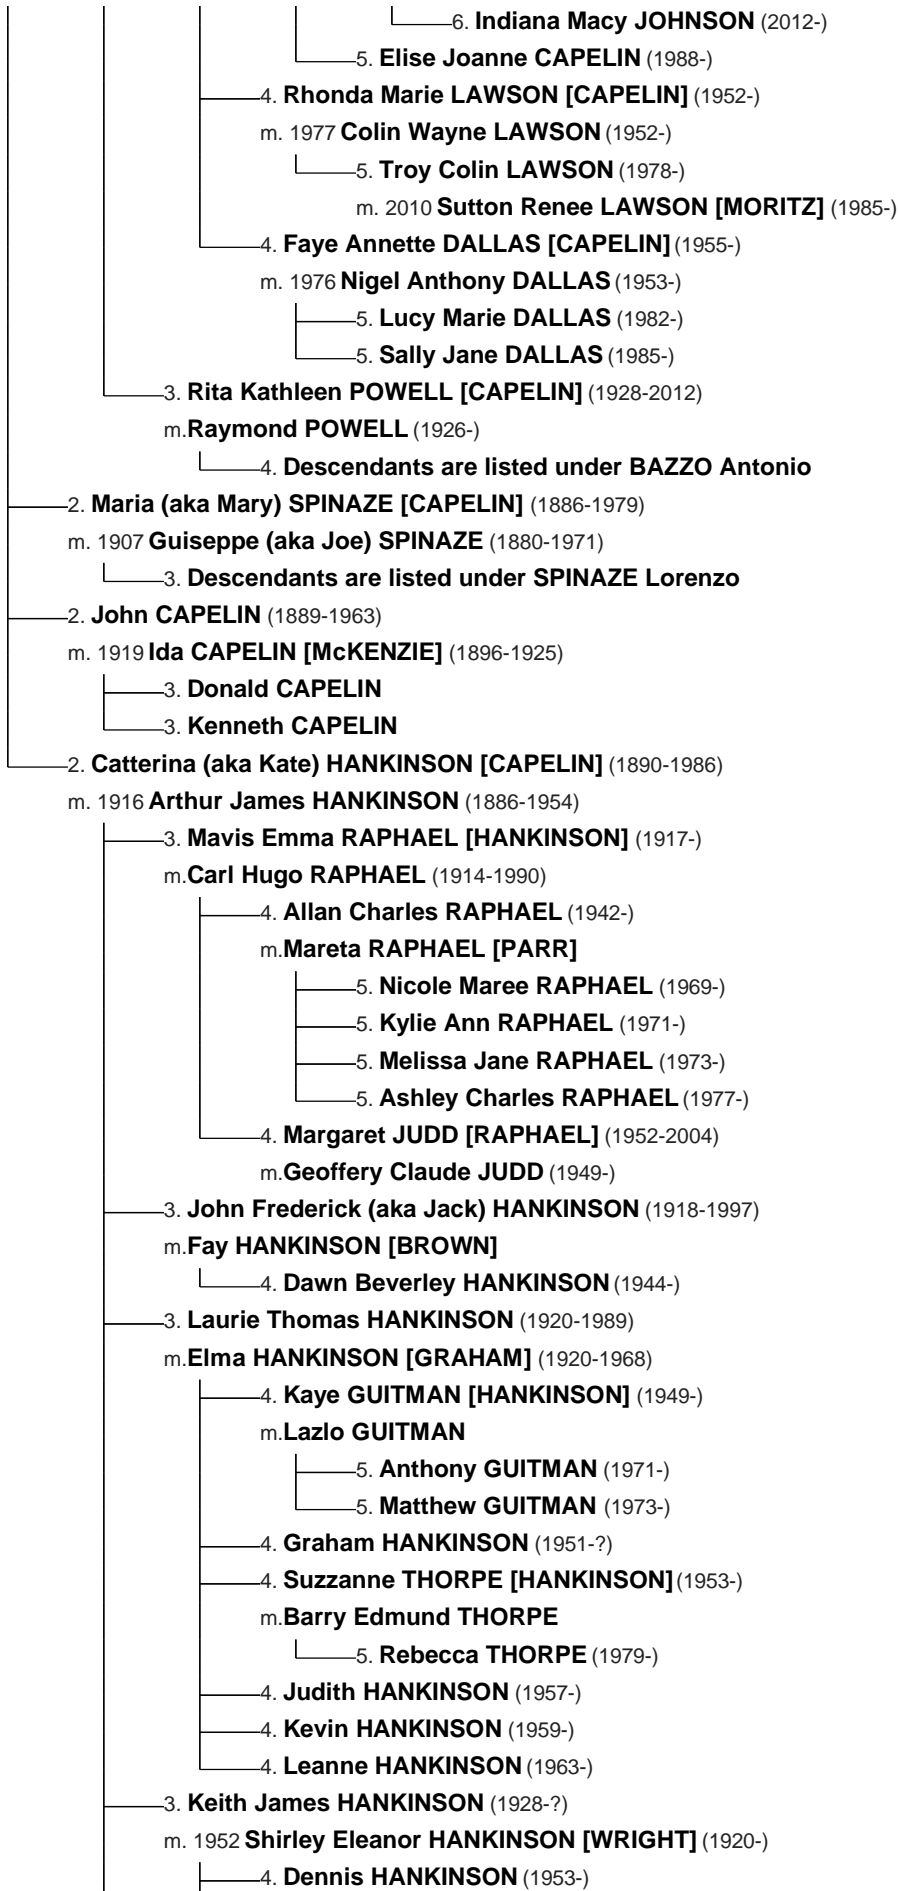

**Descendants of:
Lorenzo CAPELIN/PERIN**