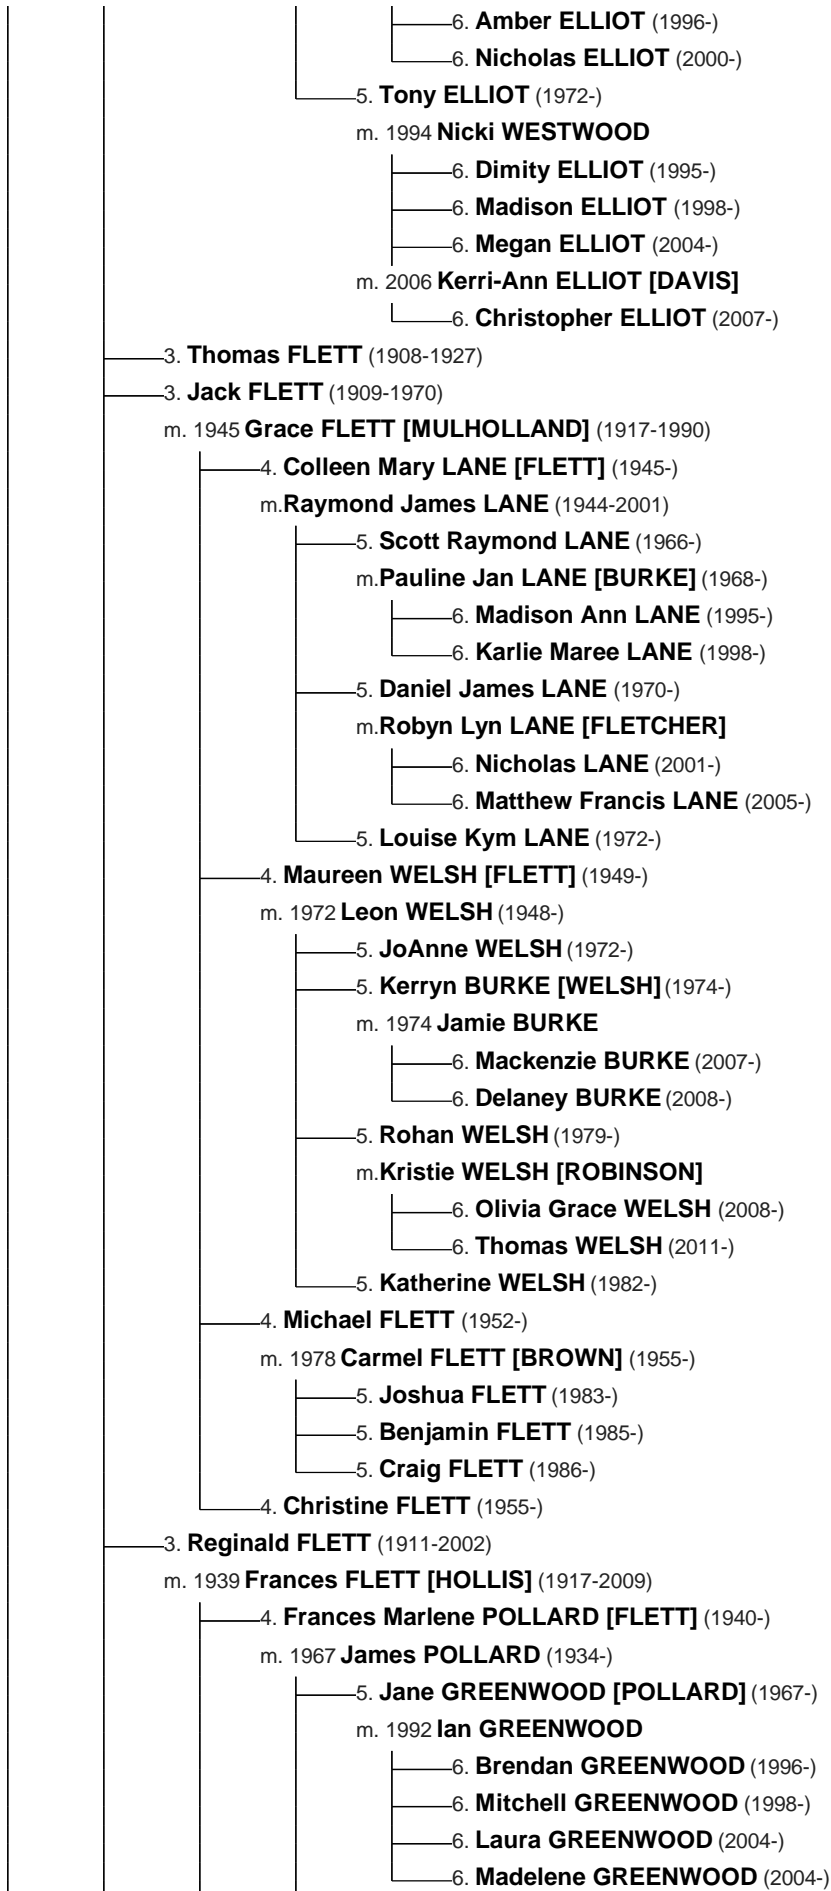

Descendants of: Thomas FLETT

1. **Thomas FLETT** (1846-1920)

m. 1870 **Elizabeth FLETT [BEREN]** (1848-1933)

**Descendants of:
Thomas FLETT**

**Descendants of:
Thomas FLETT**

**Descendants of:
Thomas FLETT**

**Descendants of:
Thomas FLETT**