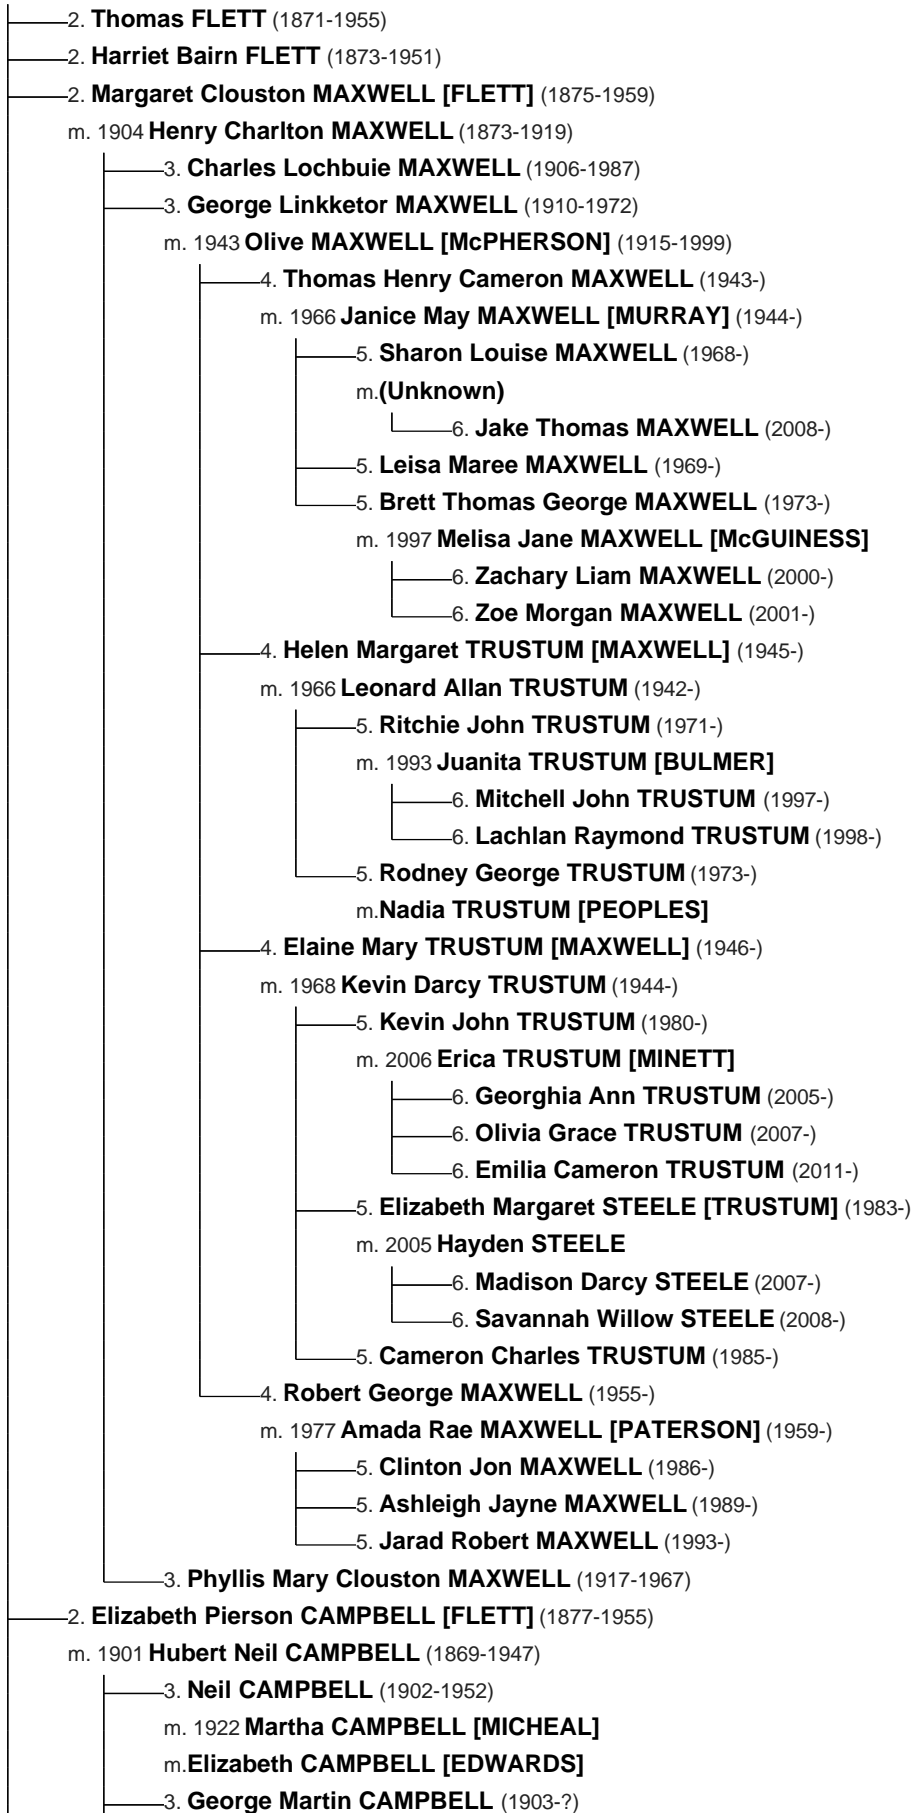

Descendants of: Thomas FLETT

1. **Thomas FLETT** (1846-1920)

m. 1870 **Elizabeth FLETT [BEREN]** (1848-1933)

**Descendants of:
Thomas FLETT**

**Descendants of:
Thomas FLETT**

**Descendants of:
Thomas FLETT**

**Descendants of:
Thomas FLETT**