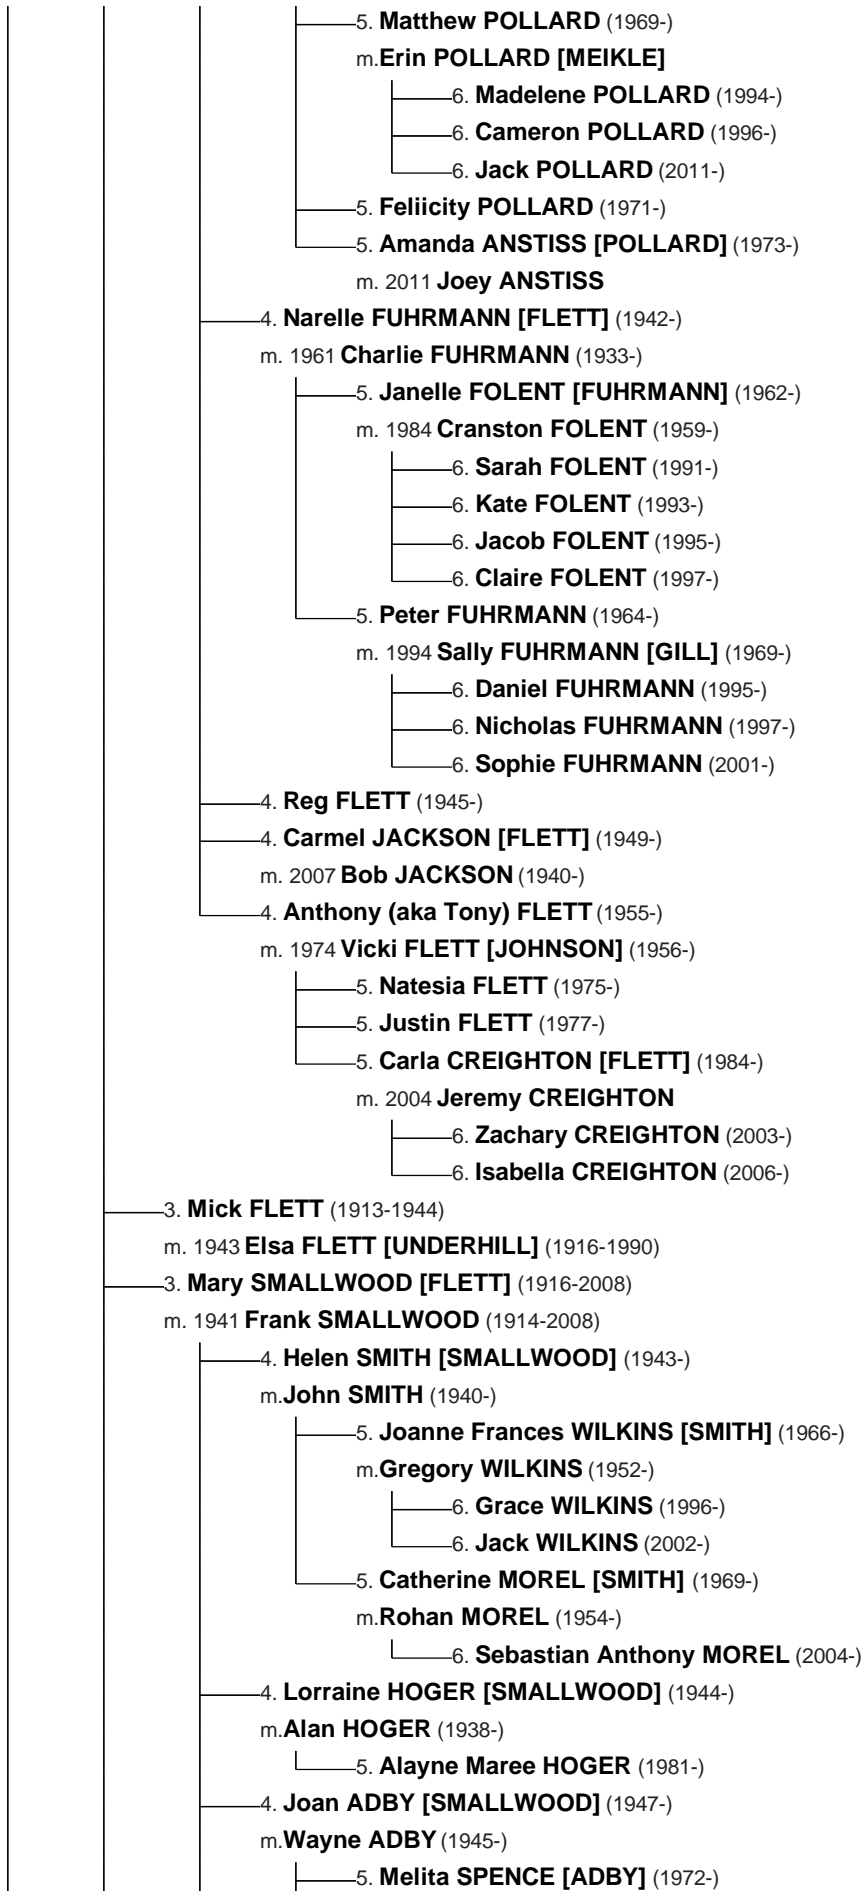

Descendants of: Thomas FLETT

1. **Thomas FLETT** (1846-1920)

m. 1870 **Elizabeth FLETT [BEREN]** (1848-1933)

**Descendants of:
Thomas FLETT**

**Descendants of:
Thomas FLETT**

**Descendants of:
Thomas FLETT**

**Descendants of:
Thomas FLETT**