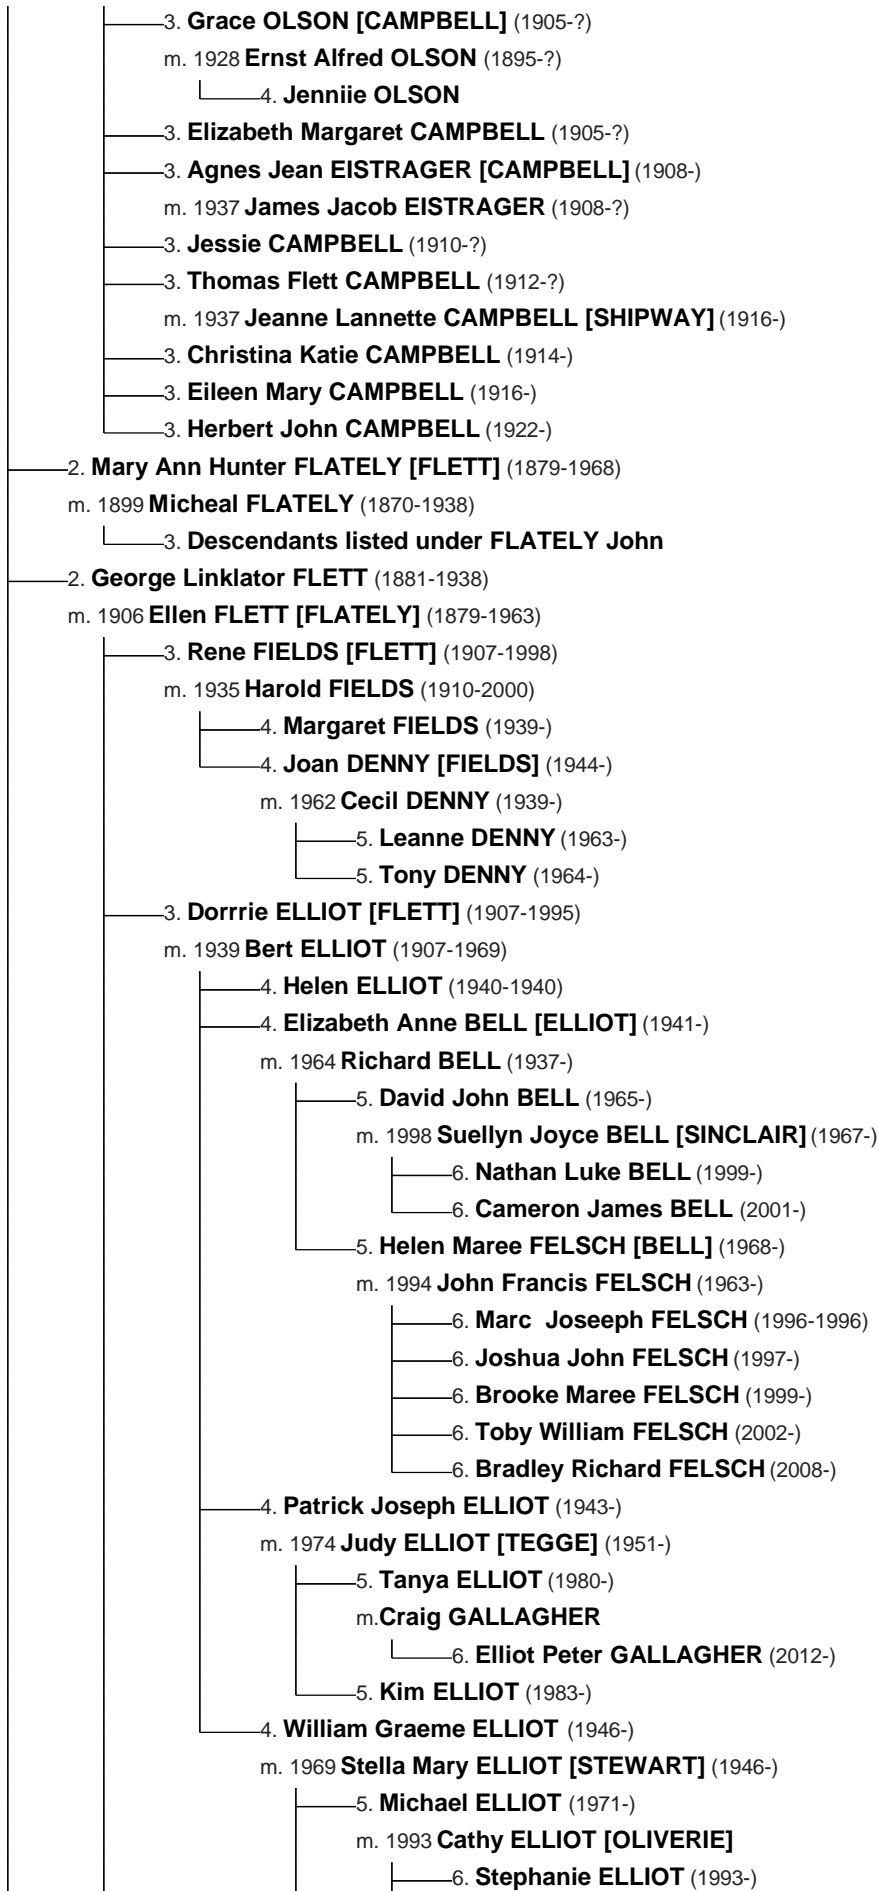

Descendants of: Thomas FLETT

1. **Thomas FLETT** (1846-1920)

m. 1870 **Elizabeth FLETT [BEREN]** (1848-1933)

**Descendants of:
Thomas FLETT**

**Descendants of:
Thomas FLETT**

**Descendants of:
Thomas FLETT**

**Descendants of:
Thomas FLETT**