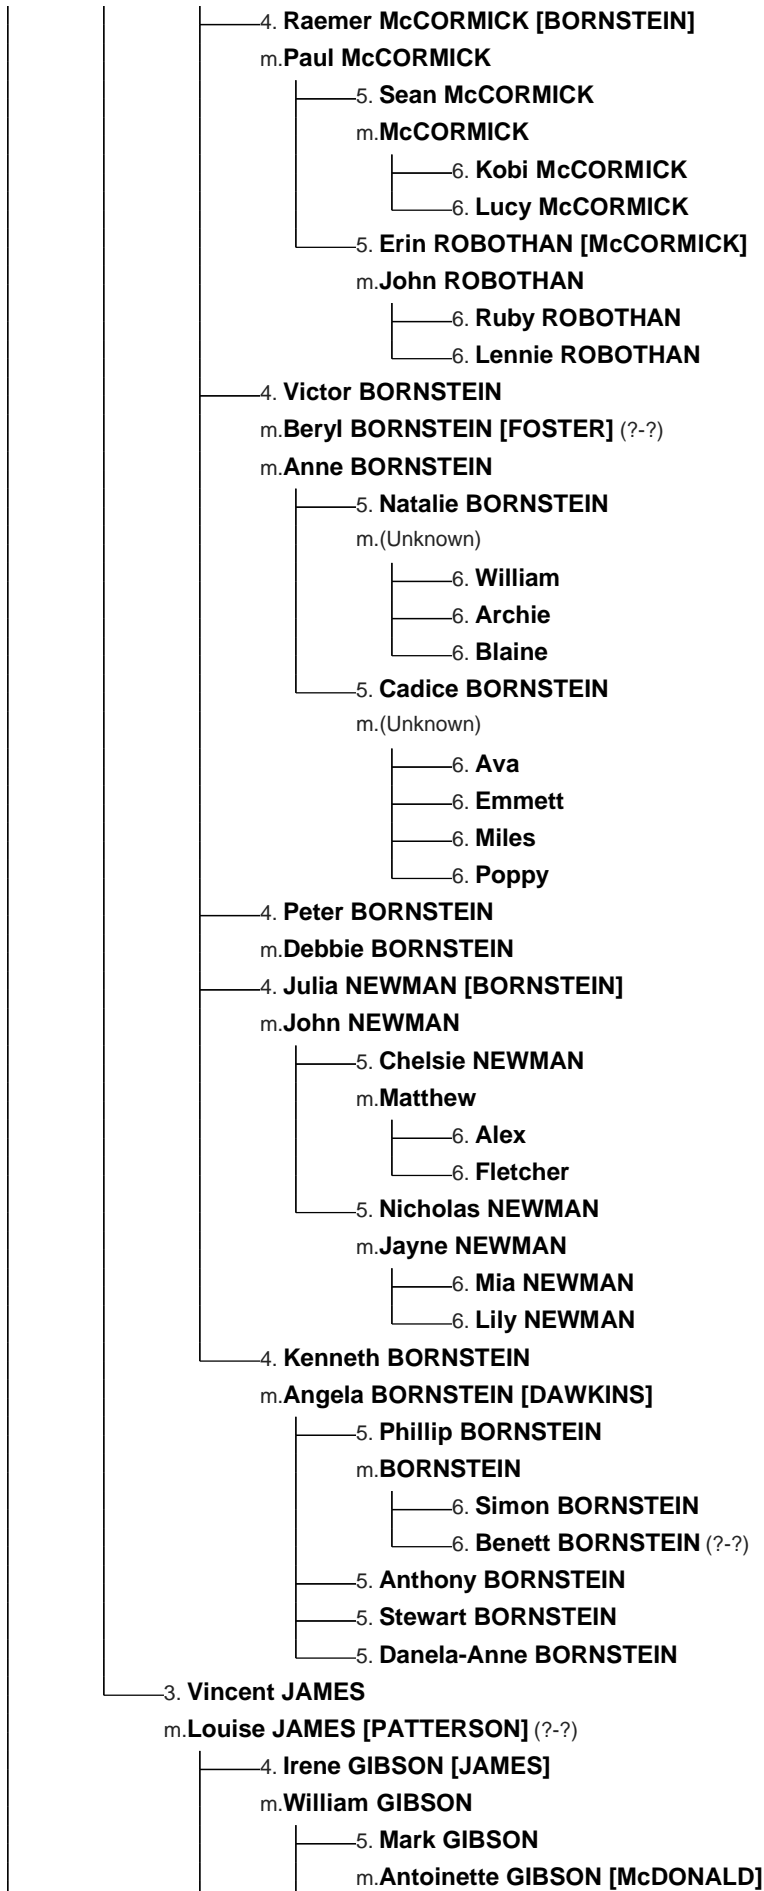

Descendants of: Battista ONEDA

1. **Battista ONEDA** (1854-1910)

m. 1878 **Lucia ONEDA [MAZZARI]** (1854-1910)

—2. **Albina Maria ONEDA** (1879-1881)

—2. **Female ONEDA** (1880-1881)

—2. **John ONEDA** (1882-?)

—7. **Nathan**

—7. **Logan**

m. **Leanne HOPEWELL [KENT]**

—6. **Ryan HOPEWELL**

—5. **Michael HOPEWELL** (1968-)

m. **Alexis HOPEWELL [EBORALL]**

—6. **Chistopher HOPEWELL**

m. (Unknown)

—7. **Nicola HOPEWELL**

—7. **Summer HOPEWELL**

—6. **Benjamin HOPEWELL**

m. **Lynne Alana HOPEWELL [WIGGINS]** (1966-)

—6. **Jessie HOPEWELL**

—6. **Daniel HOPEWELL**

—5. **Adrian HOPEWELL**

—3. **James Ernest CAPELLETTI** (1913-1989)

m. **Peggy CAPELLETTI [PAINE]**

—4. **Warren CAPELLETTI**

**Descendants of:
Battista ONEDA**

**Descendants of:
Battista ONEDA**

**Descendants of:
Battista ONEDA**